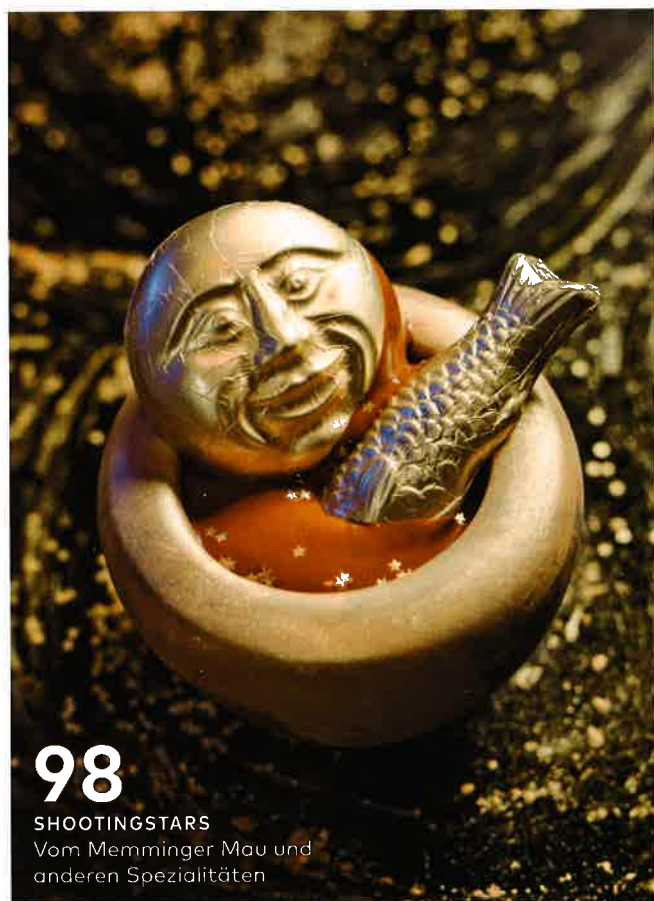

DAS IST DER GIPFEL
Bergführer
empfehlen ihre
Lieblingstouren

ERHOLUNG? NATÜRLICH
Mit Leichtigkeit
in den grünen
Bereich

NEUSCHWANSTEIN
Das Märchen-
schloss in
neuem Licht

DEUTSCHLAND 10,00 € ÖSTERREICH 11,90 € SCHWEIZ 16,00 SFR BENELUX 12,20 € ITALIEN 13,50 €

65
4 194997 110006

88

SCHLAFPLÄTZE
mit Mehr-Blick wie
Ansitz Hohenegg

98

SHOOTINGSTARS
Vom Memminger Mau und
anderen Spezialitäten

26

BIKEN ZUM LIKEN
Mutter und Tochter auf
Tour de Allgäu

Ruhe
ist
hier
Inklusiv-
leistung

GRÜNENBACH
ANSITZ HOHENEGG

Zwischen West- und Oberallgäu liegt versteckt auf einer Waldlichtung an einem holprigen Feldweg »Ansitz Hohenegg«. Das Anwesen von 1730 wurde sanft renoviert: Italienische Designmöbel kontrastieren mit Kachelöfen, Leder, Loden und Holzbalken. Gäste bedienen sich im Kräutergarten oder am Wegesrand, wo Pilze und Beeren wild wachsen. Ruhe ist bei so viel Alleinlage Inklusivleistung: Manche finden nicht mal mit dem Navi den Weg. ansitz-hohenegg.de, Stube ab 219 €